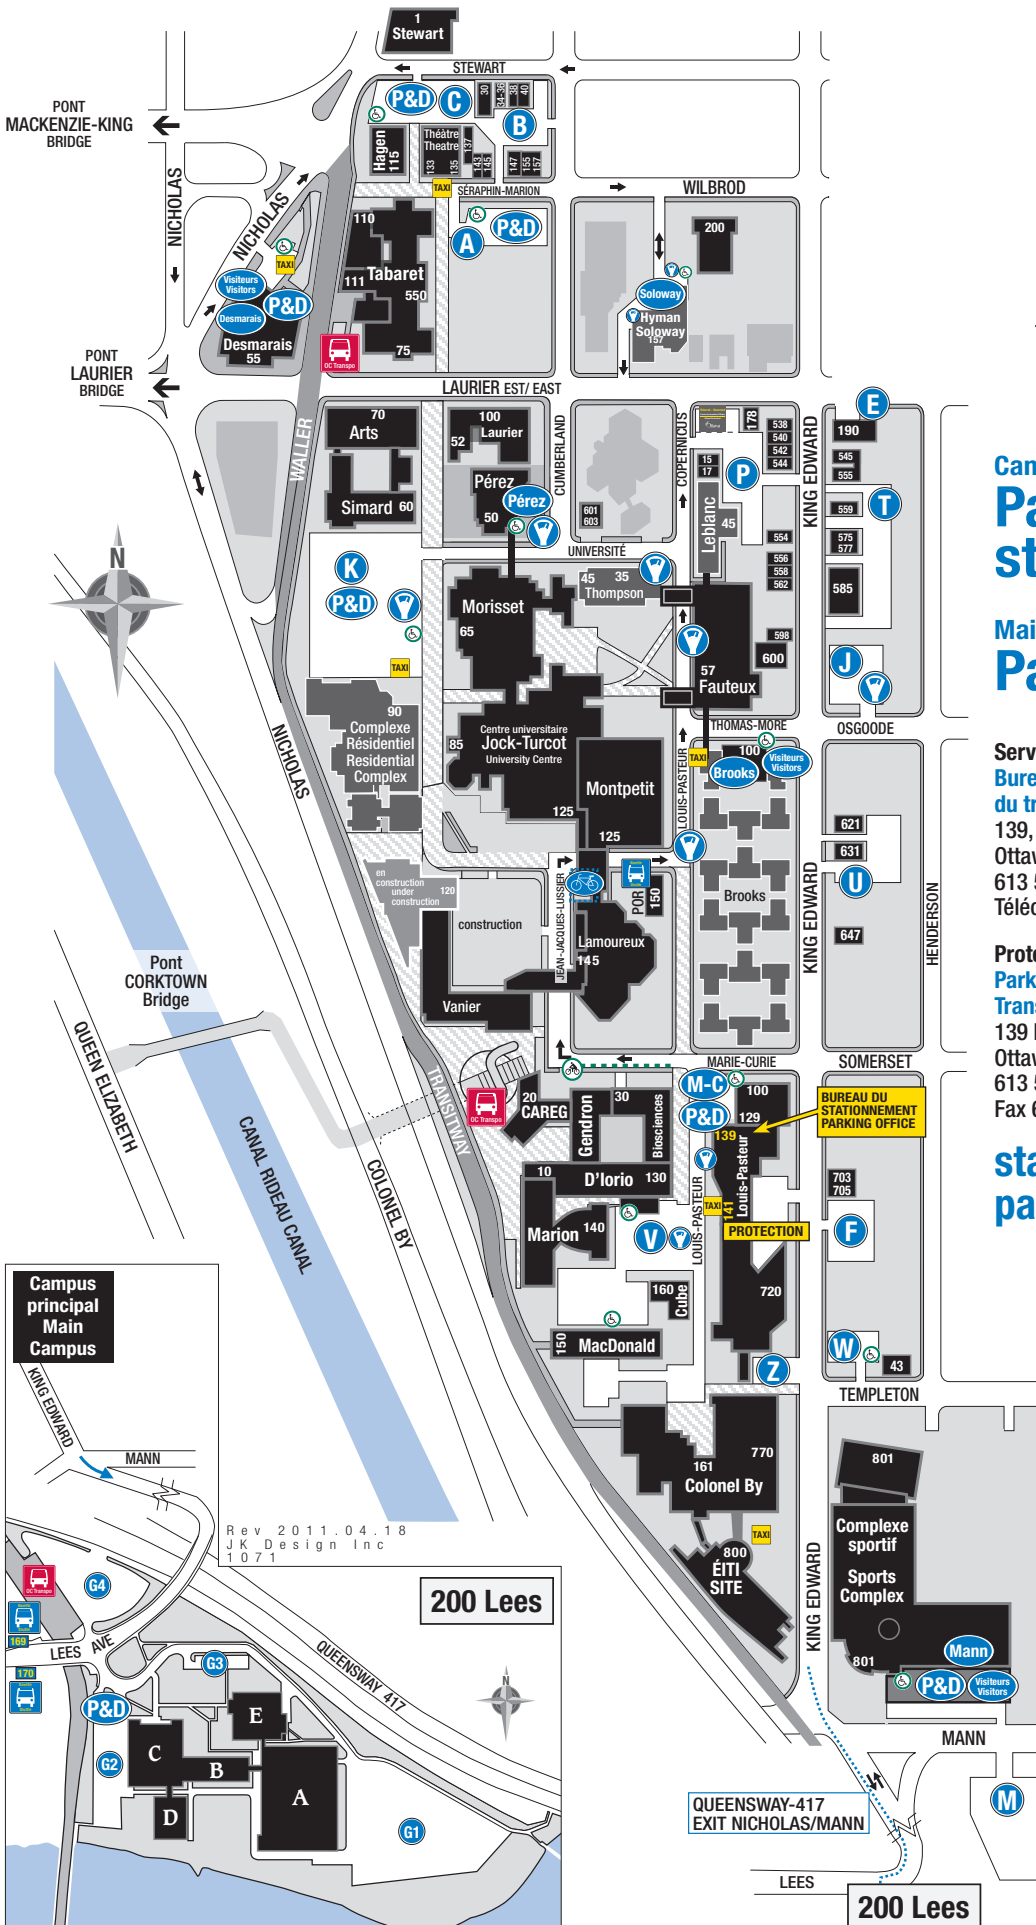

uOttawa

Campus principal Parcs de stationnement

Main Campus Parking Lots

**Service de la protection
Bureau du stationnement et
du transport durable**
139, Louis-Pasteur, pièce 133
Ottawa, (Ontario)
613 562-5785
Télec. 613 562-5110

- Stationnement Parking Lot
- Distributrice de permis Pay & Display Parking
- Parcomètre Meter
- Stationnement visiteurs Visitors Parking Lot
- Enclos à vélo sécurisé Secure Bike Parking
- Stationnement accessible Accessible Parking
- Navette Shuttle
- OC Transpo
- Taxi - point d'embarquement Taxi Pick-up Point